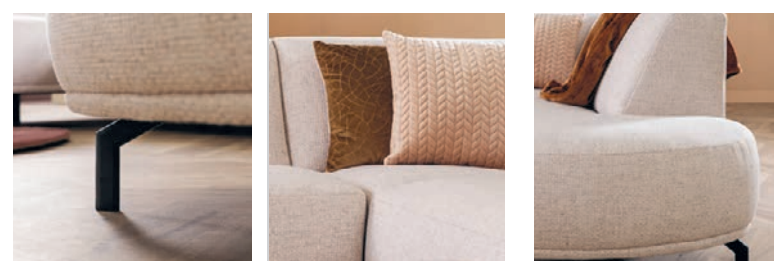

U-bank Beau
In diverse opstellingen en kleuren.
Zoals getoond 343x82x224 cm.