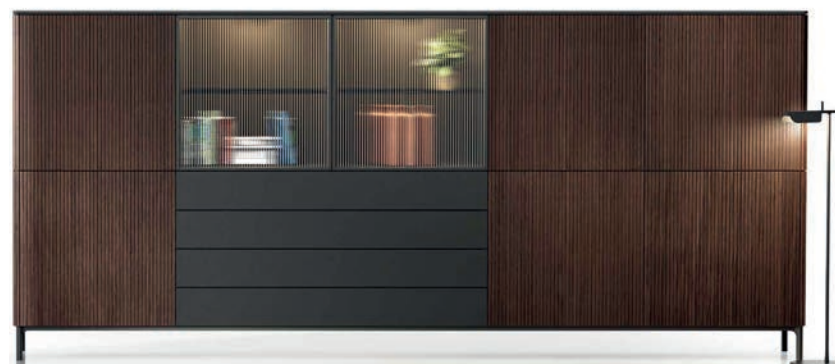

Nieuw!
Poels Exclusief collectie

POELS
EXCLUSIEF

Hoekbank Medusa
In diverse kleuren
en stoffen.
3-zits vanaf
2999,-

**Laat jouw stijl spreken
met maatwerk en personalisatie
van Poels Exclusief**

Tv-dressoir Junite
160 cm breed vanaf
1259,-

Collectie Junite

Een unieke collectie volgens de huidige trends. De meubelen worden gemaakt door het samenvoegen van units. Hierdoor zijn de mogelijkheden zeer uitgebreid. Kies voor open vakken, gladde fronten of ribbel fronten, en stel op deze manier je tv-meubel, dressoir of hoge kast samen.

SANACO
ARCHITECTURAL FURNITURE

Saunaco: Collectie RON
RON is een modulair kastenprogramma met zachte, afgeronde hoeken. Samen met het verfijnde aluminium onderstel en de subtiele groeven straalt deze prachtige collectie elegantie uit.

POELS
EXCLUSIEF

WONEN | SLAPEN

Bij Poels Wonen en Slapen introduceren we met veel trots onze nieuwste afdeling: **Poels Exclusief** - een verzameling van zorgvuldig samengestelde, hoogwaardige merken die jouw interieur naar een hoger niveau tillen. "Maak een statement met jouw interieur door te kiezen voor de unieke en exclusieve ontwerpen van Poels Exclusief. Laat zien wie je bent en wat je stijl is." Bij Poels Exclusief draait alles om tijdloze elegantie en duurzaamheid.

Plectrum fauteuil
De Plectrum lounge fauteuil uit de collectie van Passe Partout is een luxe, modern meubel. Zijn organische, ronde vormen zorgen voor een uitnodigende en luchtige uitstraling. Vanaf **1199,-**

Passe Partout

Salontafel Jukebox
In meerdere kleuren verkrijgbaar. Afmetingen: 100 x 35 x 102 cm. Vanaf **729,-**

Passe Partout bank Zania
2-zitsbank vanaf **2599,-**

BKS
MADE IN HOLLAND