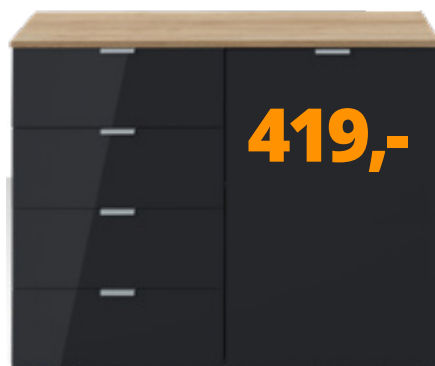

* vraag naar de voorwaarden